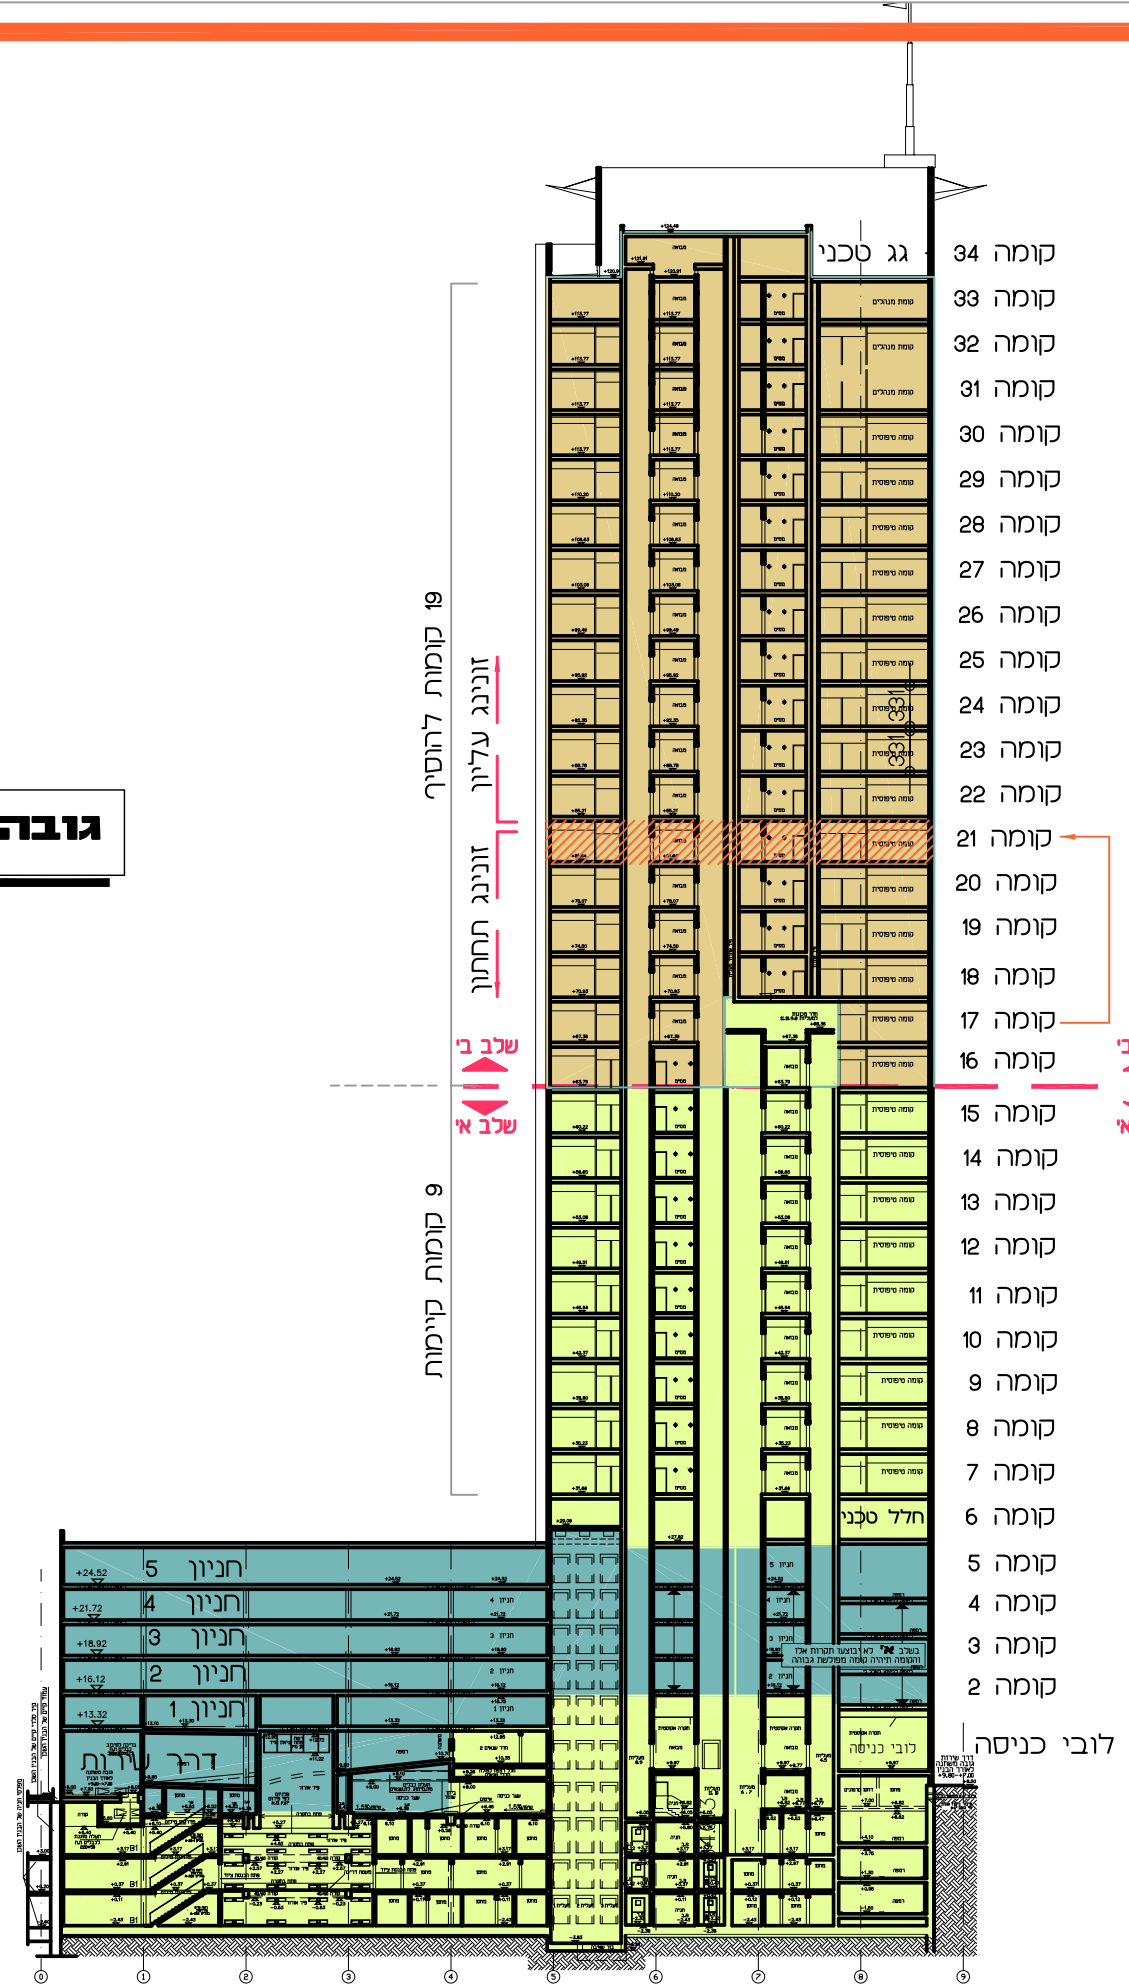

גובה קומה נטו (תקרה - ריצפה) 3.31 מ'

ברעלי לויצקי כסיף
אדריכלים ובוני ערים (1989) בע"מ
 רח' תובל 11 רמת גן. 52522
 טל: 6123040 סקס: 6123050

כהנא אדריכלים
 רח' התע"ש 1 רמת גן. 52512
 טל: 6131361 סקס: 6131318

תדהר - רוגובין
בגלר ל אגיי לוגן - ר"ג

חתך ב'-ב'